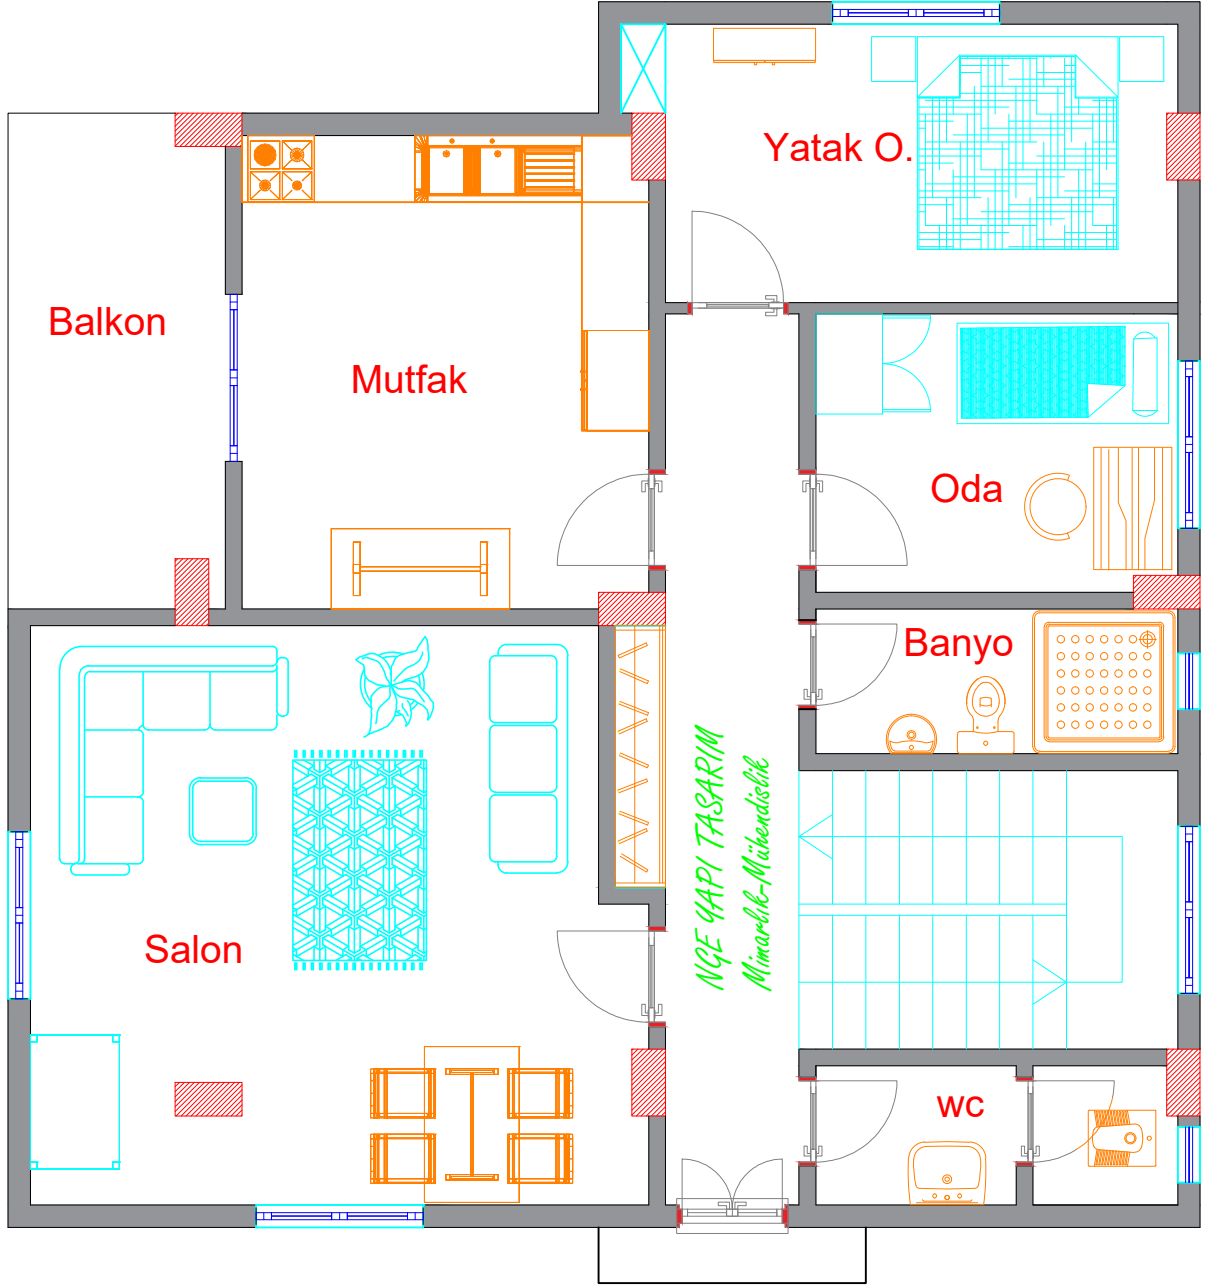

NGE YAPI TASARIM

Mimarlık-Mühendislik

0545 765 6784

112 METREKARE DUBLEKS

BY TAŞHEKİM NGE

NGE YAPI TASARIM
Mimarlık-Mühendislik